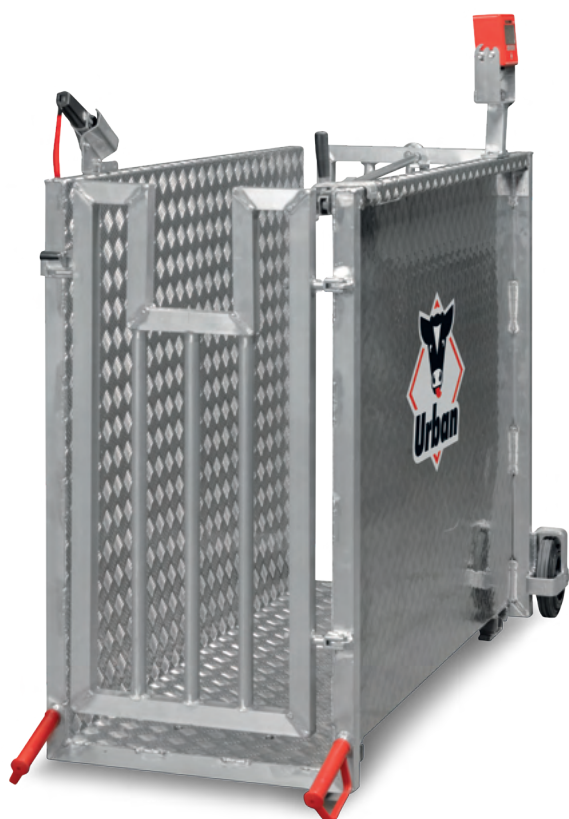

”

これこそが現代的でデジタルな動物
データ収集を可能にするものです。

アンドレアス・デニンガー博士