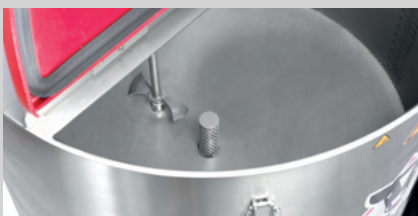

最大 350 リットルの容量を保持した新しい大型タイプは、
コンパクトであるため、
どの牛舎にも収まります。

ただし、最も重要なイノベーションの 1 つは、高弾性のプラスチック
コアをベースにした大型タイヤです。
小型のウーバン ミルクシャトルと同様に、重量が大きいとはいえ最適
な安定性を保証し、通常の操作性はまったく問題ありません。
タイヤは、すべてのウーバン ミルクシャトルと同様に、ノーパンクタイ
ヤでありメンテナンス不要です。不均一な床面、上り坂と下り坂の勾
配、気象条件など、ノーパンクタイヤにより、外的要因はほぼ問題では
なくなります。