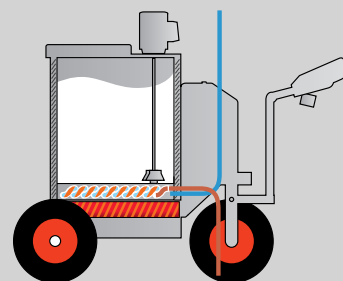

様々な容量

100-350リットルの容量を選択できます。

2段攪拌機

全乳または代用乳でも使用できます。

自動停止

突然の移動を防ぎ、安全な停止位置を確保します。

非常に小さい回転円

範囲わずか 1.72 メートルのミルクシャトルは非常に機動性が高く、小さな牛舎にも適しています。

オプション: 統合された低温殺菌機能

消化しやすいミルクを供給。

”

ミルクシャトルで作業時間を短縮：

バケツで30頭の子牛に餌を与える時間 = 25分

ミルクシャトルで30頭の子牛に餌を与える時間 = 11分

結果、他のことに時間を有効活用できます！

More interesting
information and
worth knowing:

構造

各コンポーネントの概要

以下に、ミルクシャトルの最も重要なコンポーネントの概要を示します。

ウーバン ミルクシャトル

- 1 3つのノーパンクタイヤの大きな車輪（直径：40 cm）は、安定性と優れた運転快適性を提供します。
- 2 ほぼ無音の攪拌機
- 3 ビルトインフロアヒーティング。オプションで、冷却ユニットを取り付けることもできます。
- 4 見やすく、シンプルに構成されたコントロールパネル。
- 5 人間工学に基づいて設計されたハンドルで、荒れた地形や傾斜した地形でも簡単に操作できます。
- 6 シールと封止によりミルクの安全性が保護されます。
- 7 正しい分量を簡単に準備できるよう、容器内に実用的な目盛りを設置。
- 8 人間工学に基づいた形状のハンドルとノズルで、バケツに簡単に充填できます。
- 9 無段階電動駆動による前進と後進。
- 10 パワーエレクトロニクス/メインセーフティスイッチは取り外し可能。
- 11 2つの強力な充電式バッテリー
- 12 1.5インチのドレインバルブ
- 13 電池式ポンプ