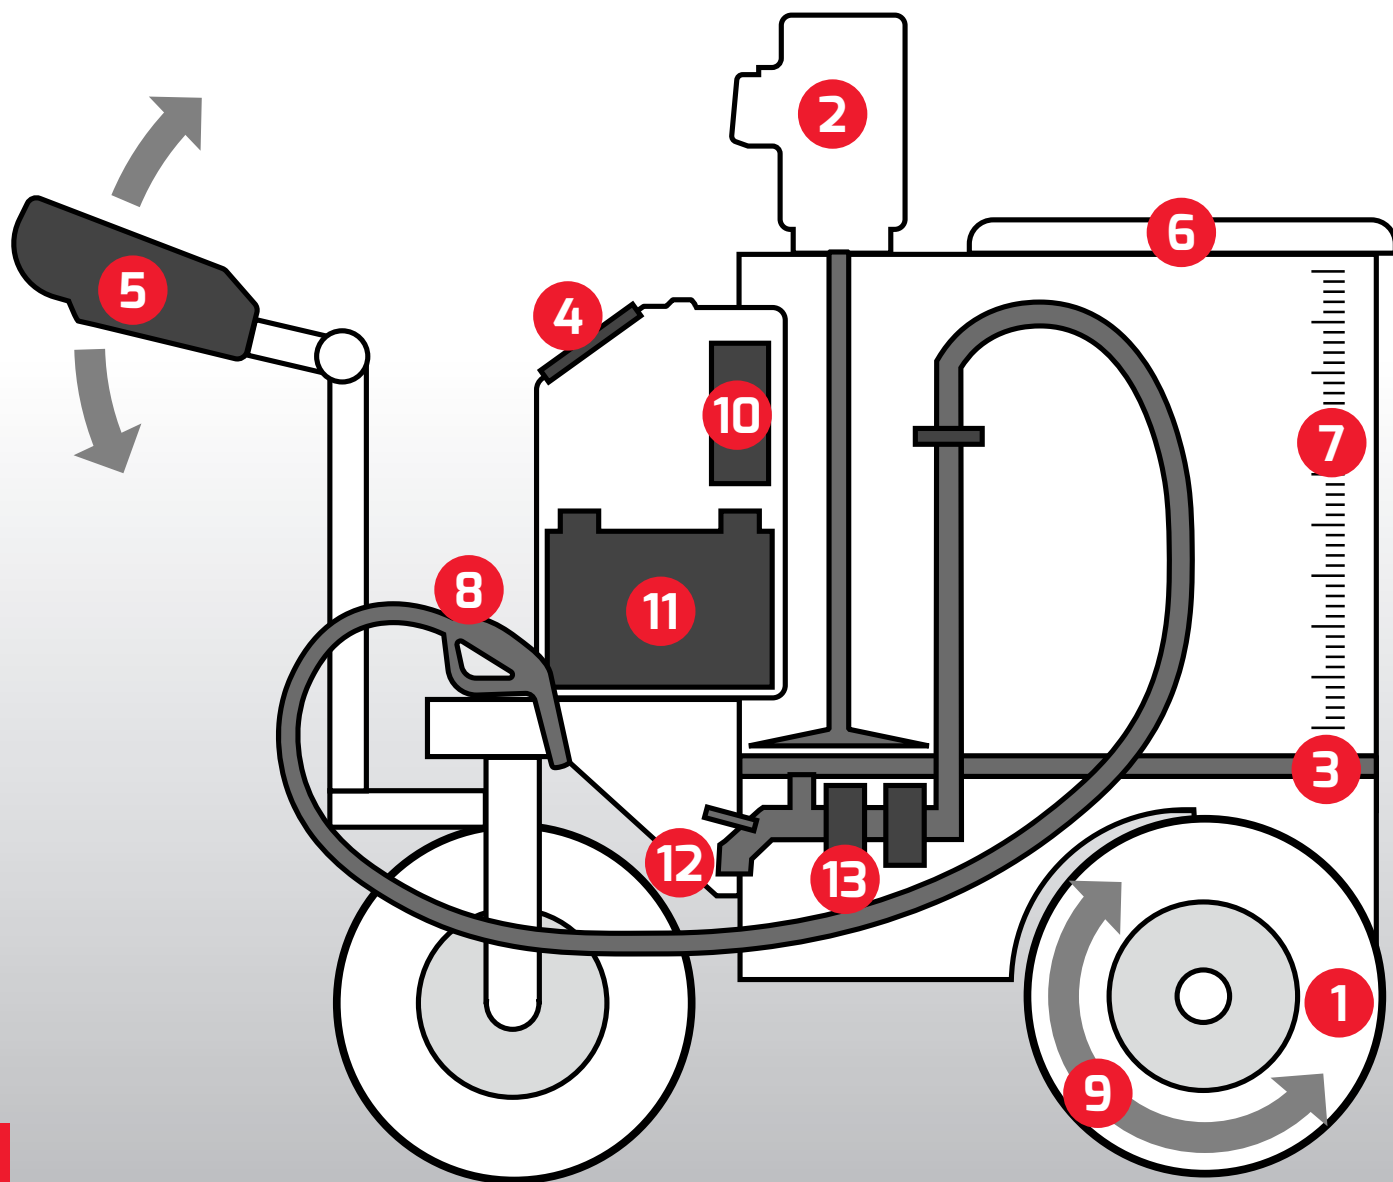

構造

各コンポーネントの概要

以下に、ミルクシャトルの最も重要なコンポーネントの概要を示します。

ウーバン ミルクシャトル

- 1 3つのノーパンクタイヤの大きな車輪（直径：40 cm）は、安定性と優れた運転快適性を提供します。
- 2 ほぼ無音の攪拌機
- 3 ビルトインフロアヒーティング。オプションで、冷却ユニットを取り付けることもできます。
- 4 見やすく、シンプルに構成されたコントロールパネル。
- 5 人間工学に基づいて設計されたハンドルで、荒れた地形や傾斜した地形でも簡単に操作できます。
- 6 シールと封止によりミルクの安全性が保護されます。
- 7 正しい分量を簡単に準備できるよう、容器内に実用的な目盛りを設置。
- 8 人間工学に基づいた形状のハンドルとノズルで、バケツに簡単に充填できます。
- 9 無段階電動駆動による前進と後進。
- 10 パワーエレクトロニクス/メインセーフティスイッチは取り外し可能。
- 11 2つの強力な充電式バッテリー
- 12 1.5インチのドレインバルブ
- 13 電池式ポンプ