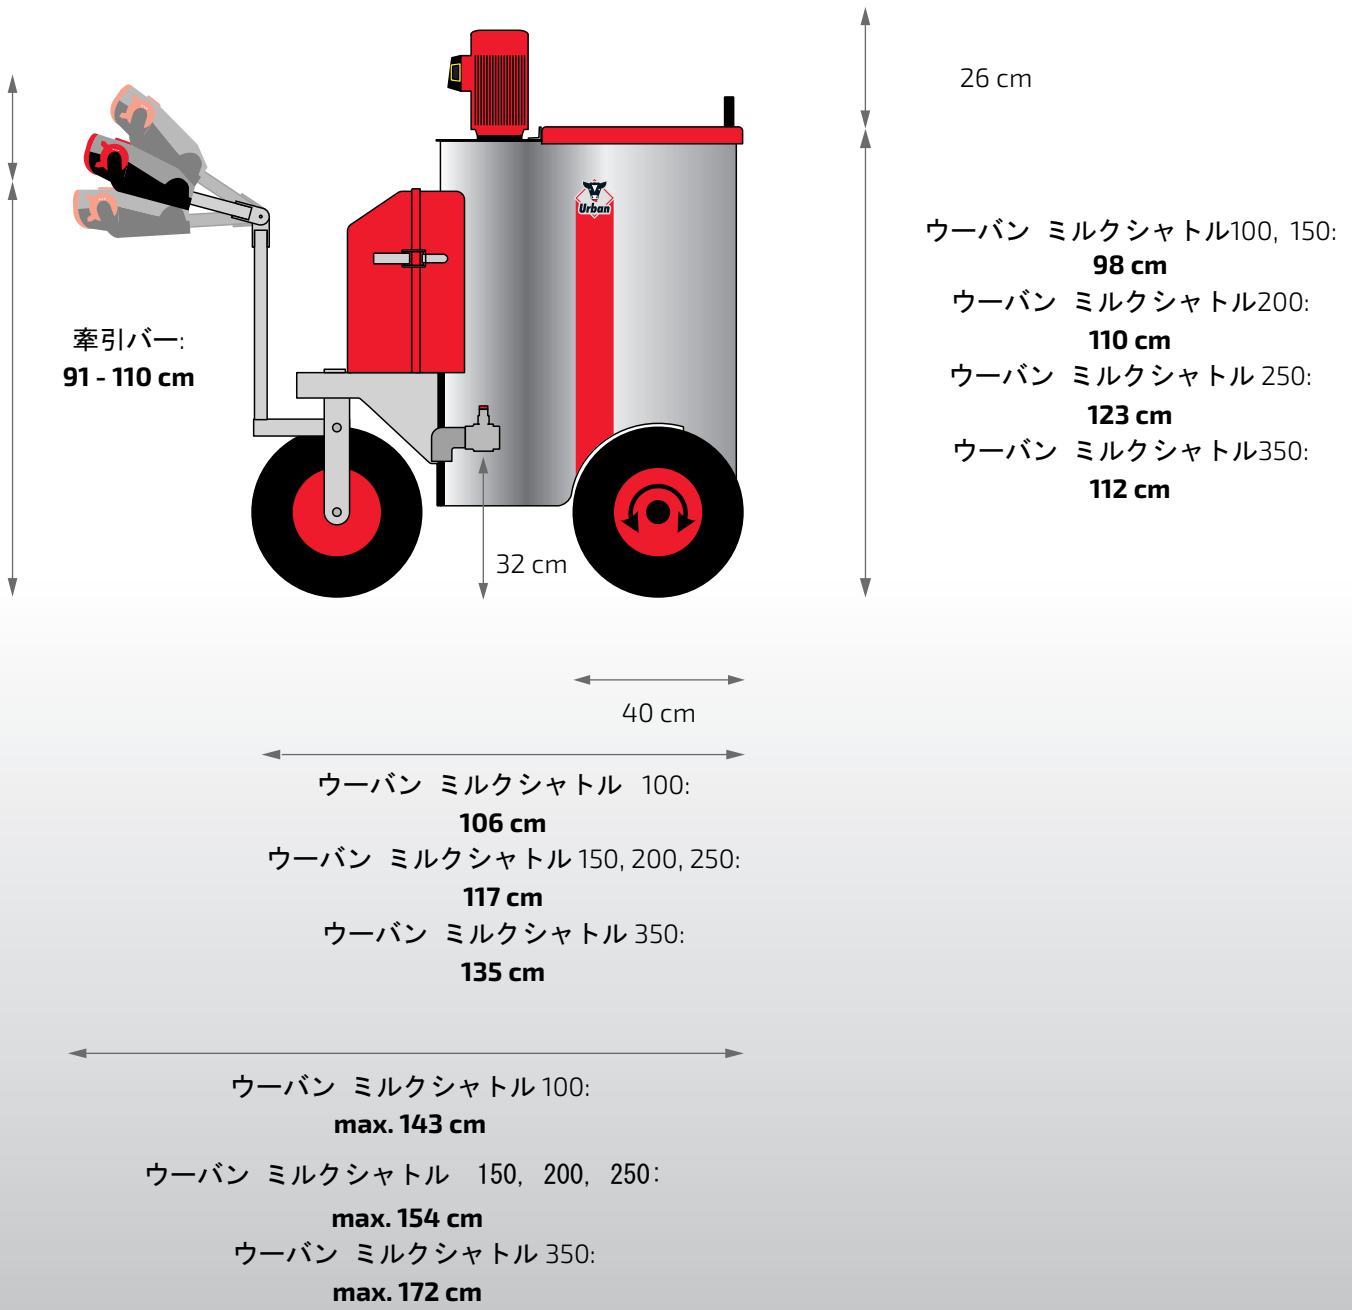

200L

250L

350L

上面図

正面図

ウーバン ミルクシャトル 100, 150, 200, 250:

1.72 m

ウーバン ミルクシャトル 350:

2.18 m

ウーバン ミルクシャトル 100:

80 cm

ウーバン ミルクシャトル 150, 200, 250:

82 cm

ウーバン ミルクシャトル 350:

92 cm

側面図