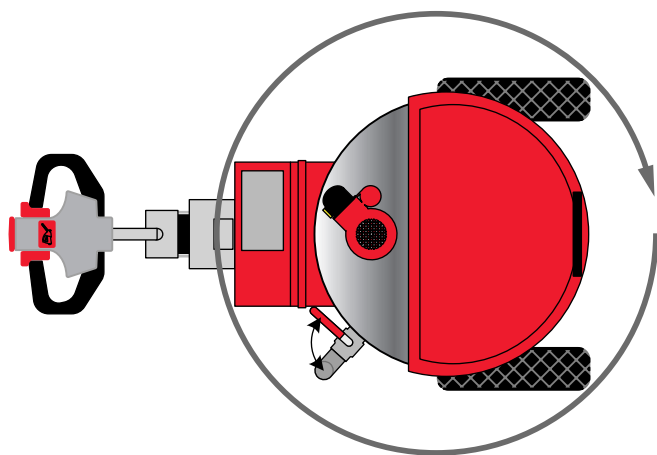

トレーラーカップリング

トレーラーカップリングを使用すると、トレーラー (Urban Caddy など) を簡単に取り付けることができます。

ドレンチ接続

牛用ドレンチをミルクシャトルに取り付けできます。

ウーバン ミルクシャトル

テクニカルデータ

100L

150L

200L

250L

350L

上面図

正面図

ウーバン ミルクシャトル 100, 150, 200, 250:

1.72 m

ウーバン ミルクシャトル 350: