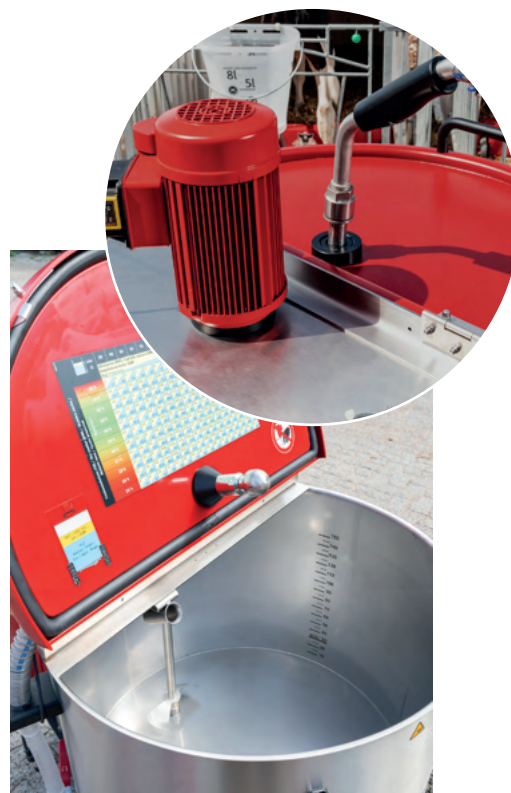

洗浄ノズル

ミルクシャトルは自動的に洗浄され、追加の手動操作は必要ありません。