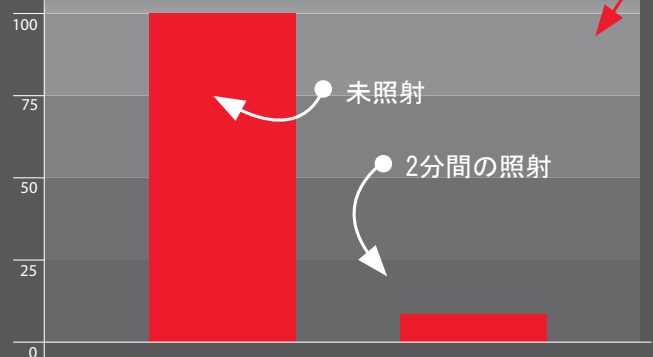

衛生

は農場でますます重要になっていますが、消毒は通常、労働集約的で化学薬品を大量に使用します。新世代のシャトルに取り付けることができる **ウーバン** エコプロテクター UV-C を使用すると、化学薬品を使用せずに、農場のハッチやその他の表面をすばやく消毒できます。

INNOV
SPACE
2022
★

ウーバン エコプロテクターは、子牛の小屋やあらゆる表面を消毒するために開発されました。大雑把に洗浄しただけの出入口前に置いた場合、UV-C光に2分間さらされると、すべての細菌の90%以上が除菌されます。照射時間が長いほど、それに応じてより多くの細菌を除菌できます。掃除された床の上をゆっくりと通過すると、そこに存在するすべての細菌の90%を除菌できます。これは、ほとんどの下痢の原因であるクリプトスポリジウム（UV-Cに非常に弱い）に特に効果的です。

ウーバン エコプロテクターを照射した前後の小屋の殺菌圧