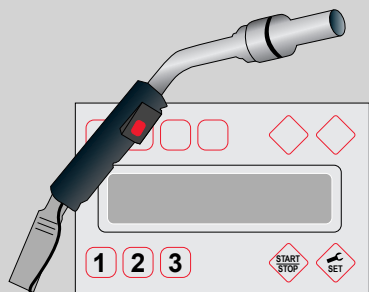

様々な容量

100-350リットルの容量を選択できます。

2段攪拌機

全乳または代用乳でも使用できます。

自動停止

突然の移動を防ぎ、安全な停止位置を確保します。

非常に小さい回転円

範囲わずか 1.72 メートルのミルクシャトルは非常に機動性が高く、小さな牛舎にも適しています。